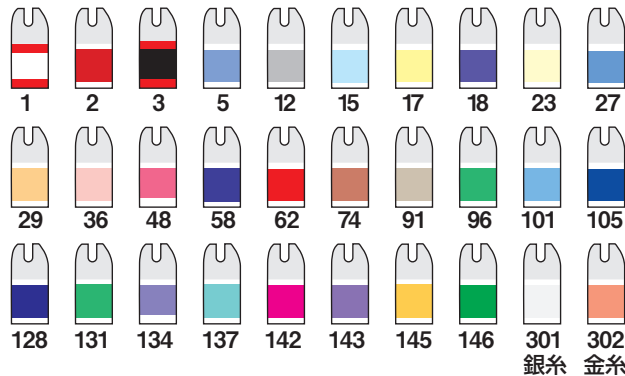

# 弓道

ジュラ矢オリジナルオーダー (七面鳥羽) U2461 }  
U2462 } **各¥36,300 (6本1組)** 本体価格 ¥33,000  
U2463 }  
U2464 }

(七面鳥羽) U2468 } **各¥37,400 (6本1組)** 本体価格 ¥34,000  
U2470 }

U2461 U2462 U2463 U2464 U2468 U2470  
シャフト…弓の強さが15kg以下は19(シャフトの直径)  
// 15kg以上は20(シャフトの直径)でご注文ください。

## 糸色見本

羽……お好みの羽番号を注文ください。  
糸……矢引糸・色見本より選んで糸番号でご注文ください。  
シャフトの長さ…喉仏より手を広げて中指の先端+10cmが目安。  
【注意】 多少カタログの色と異なることがあります。  
※受注生産のため、返品はご遠慮願います。 **納期は10日間程いただきます。**

価格表は暫定です。(弓道具は時価相場にて予告なく価格改正の事がありますのでご了承ください。) ※弓道施設用具はご相談ください。