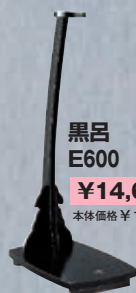

刀掛台・太刀掛台

黒呂 E600
¥14,630
本体価格 ¥13,300