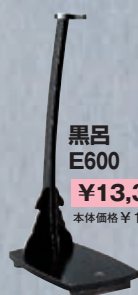

※大刀のご注文は長さをご指定ください。※長さの標準サイズは2.3尺です。長さは5分きざみです。※刀身の材質は亜鉛合金

安全保護用品 (サポーター)

剣士の味方

ひざ用 1個

VA21B(黒)
サイズ:フリーサイズ

¥2,200 本体価格 各 ¥2,000

※在庫なくなり次第販売終了となります。

●膝にあてがってワンタッチで装着でき、サイズも自由に調節可能です。

居合刀袋

合皮製1振入 大刀用 **EFD1 ¥5,390** 長さ/111cm
本体価格 ¥4,900

合皮製2振入 大刀用 **EFD2 ¥12,980** 長さ/117cm
本体価格 ¥11,800

刀袋大刀用 **EF14 ¥1,408** 本体価格 ¥1,280

刀袋小刀用 **EF13 ¥1,166** 本体価格 ¥1,060

西陣織大刀用 **EF24 ¥7,370** 本体価格 ¥6,700

西陣織小刀用 **EF23 ¥7,370** 本体価格 ¥6,700

※西陣織模様柄はその都度によって異なることがありますのでご了承ください。
※房付。

刀掛台・太刀掛台

黒呂 **E600**
¥13,310
本体価格 ¥12,100

黒呂、二本掛 **E601**
¥7,370 本体価格 ¥6,700

打粉
丁宇油
奉書紙
桐箱入
居合刀
手入具セット
EF61
¥3,850
本体価格 ¥3,500

袋用房 **EF51**
¥2,420 本体価格 ¥2,200