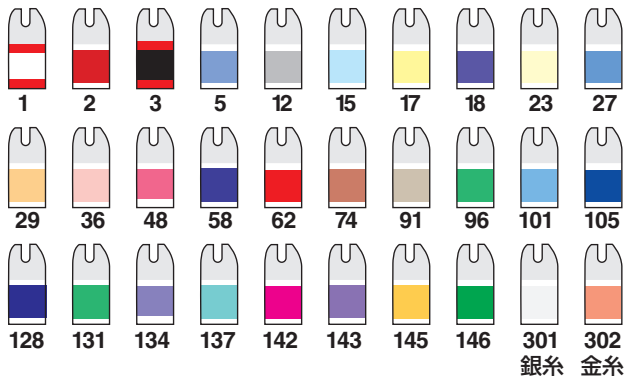

糸色見本

羽………お好みの羽番号を注文してください。
糸………矢引糸、色見本より選んで糸番号でご注文してください。
シャフトの長さ…喉仏より手を広げて中指の先端+10cmが目安。
【注意】 多少カタログの色と異なることがあります。
※受注生産のため、返品はご遠慮願います。 納期は10日間程いただきます。