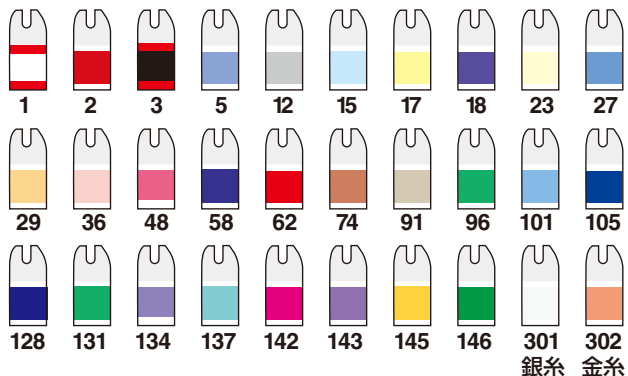

※弓道袴は男子・女子共、紺仕立可能です。
※弓道衣、適応サイズは128頁をご参照ください。

(日本製)

ジュラ矢 オリジナル オーダー

U2461 } 各¥28,600+税 (6本1組)
U2462 }
U2463 } (七面鳥羽)
U2464 }
U2468 } 各¥29,300+税 (6本1組)
U2470 } (七面鳥羽)
U2470 }
U2466 } ¥50,000+税 (6本1組)
(鷲羽)

U2461 U2462 U2463 U2464 U2468 U2470 U2466
シャフト…弓の強さが15kg以下は19(シャフトの直径)
// 15kg以上は20(シャフトの直径)でご注文ください。

糸色見本

羽………お好みの羽番号を注文してください。
糸………矢引糸・色見本より選んで糸番号でご注文してください。
シャフトの長さ…喉仏より手を広げて中指の先端+10cmが目安。
【注意】多少カタログの色と異なることがあります。
※受注生産のため、返品はご遠慮願います。 納期は10日間程いただきます。