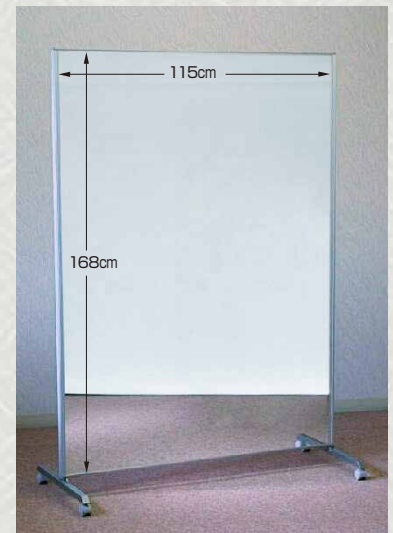

※矢尻・箭(ジュラ用)はサイズ(19×20)をご指定ください。(19サイズ=女性用)

弓立(木製)

UM83
高さ約180cm×幅約143cm×奥行約60cm

別途見積

※パイプ製もございます。
お問い合わせください。

矢立 UM82

高さ61.5cm×幅47cm×奥行47cm

別途見積

施設用具

的紙 UM12

的枠 UM24

合串 UM15

使い方

巻ワラ UM50

巻ワラ台 UM60

姿見 UM84 別途見積 キャスター付
高さ180cm(キャスター込)×幅120cm、
ウラ面飛散防止用テープ付

●UM12.カタログ写真参照

弓入ロッカー

UM85

高さ230cm×幅90cm×奥行45cm、
扉(補強付)、アクリル窓3mm、
シリンダー錠付、マット敷

矢筒入ロッカー

UM86

高さ230cm×幅90cm×奥行45cm、
(高さ109.6cm×幅41.05cm)
横中仕切板溶接固定、扉(補強付)、棚板(3)、
名札差、シリンダー錠付

価格表は暫定です。(弓道具は時価相場にて予告なく価格改正する事がありますのでご了承ください。) ※弓道施設用具をご相談ください。