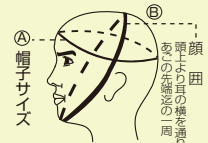

② 頭の頂上から頭の先端までの周囲

M 64~66 cm

L 67~69 cm

※ご注文の際、M-Lのいずれかをご指示ください。
また参考として②帽子のサイズもお知らせください。
※LL70~73cmとなりますが、71cm以上は別注となります。お問い合わせください。