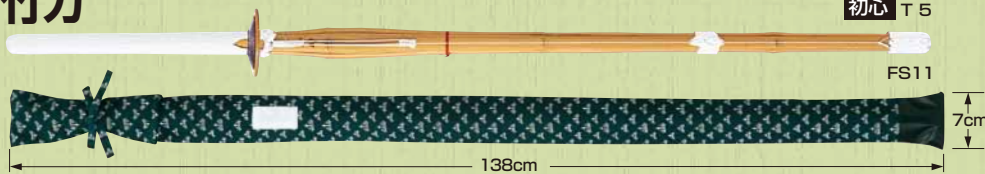

面の計り方

② 頭の頂上から頭の先端までの周囲

M 64~66 cm

L 67~69 cm

※ご注文の際、M-Lのいずれかをご指示ください。
また参考として②帽子のサイズもお知らせください。
※LL70~73cmとなりますが、71cm以上は別注となります。お問い合わせください。

剣道関連用品

竹刀

初心 T5